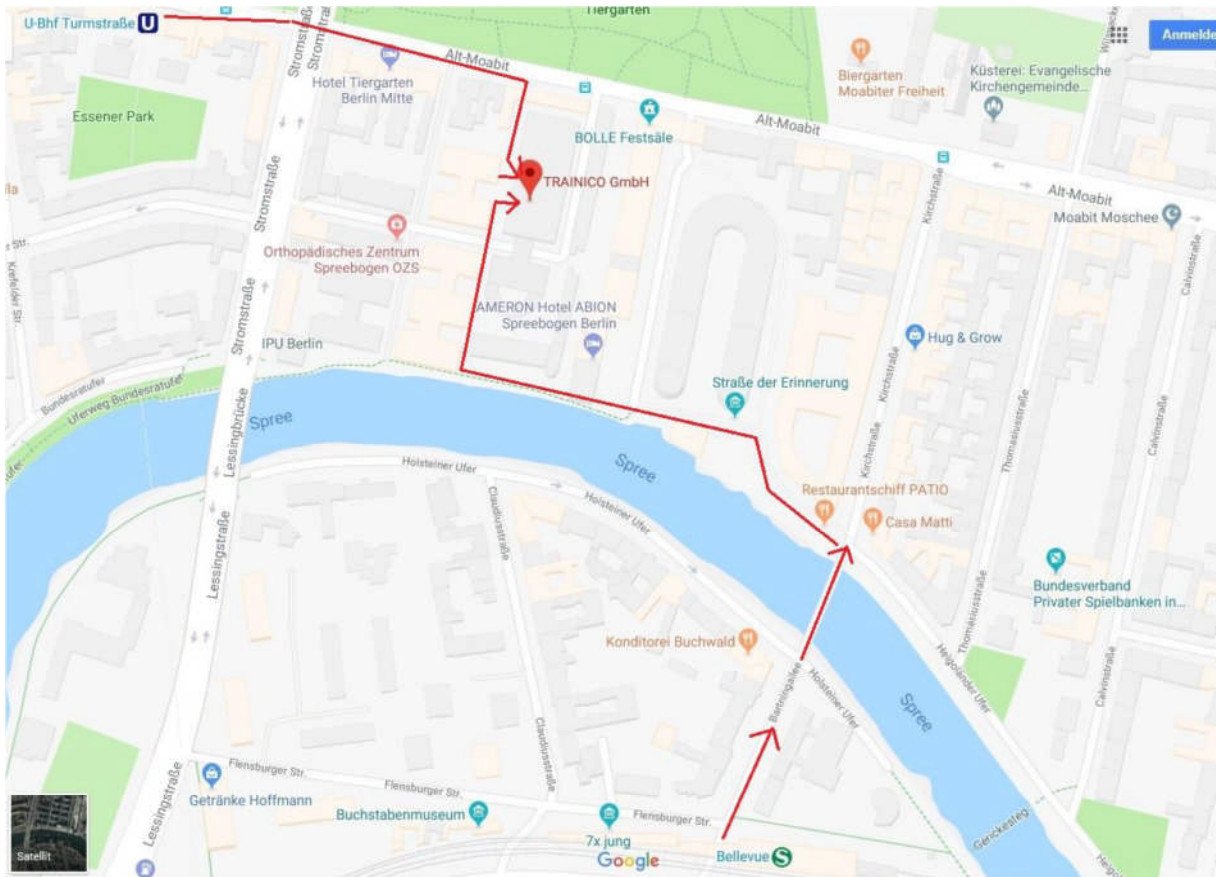

## Wegbeschreibung TRAINICO GmbH, Alt Moabit 91 B (2. Etage), 10559 Berlin

Egal ob vom U-Bhf. oder S-Bhf.: Bitte den roten Pfeilen folgen!

U Bahnhof Turmstraße, Bushaltestelle Kleiner Tiergarten, S Bahnhof Bellevue